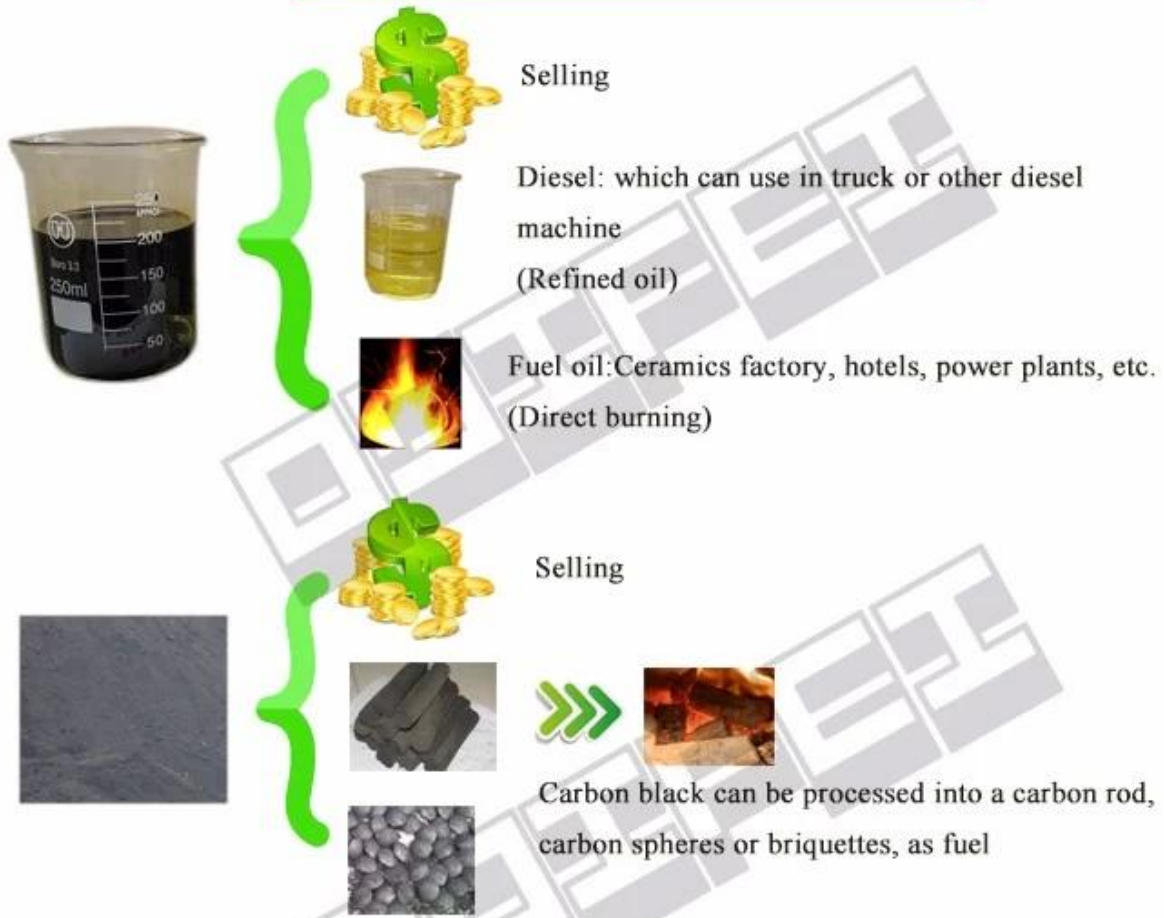

Tyre recycling machine

ODIFEI
— 欧迪菲 —

Email: doris@odifei.com.cn

Whatsapp: 0086 15225112445

Workflow

Outputs & Application

Email: doris@odifei.com.cn

Whatsapp: 0086 15225112445