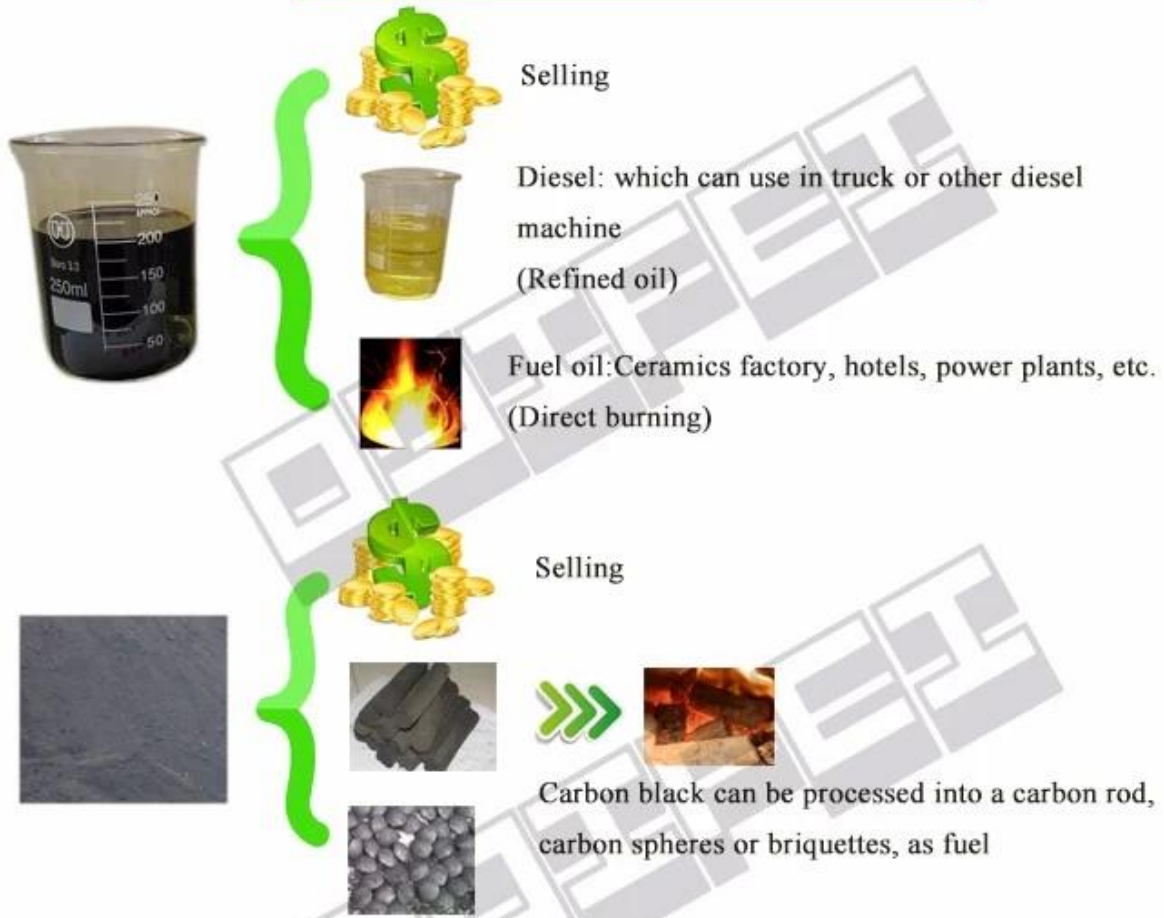

Полуавтоматическая машина для переработки шин / Оборудование
для переработки отходов

Email: doris@odifei.com.cn

Whatsapp: 0086 15225112445

Workflow

RAW MATERIAL

Outputs & Application

DELIVERING

Waste Oil