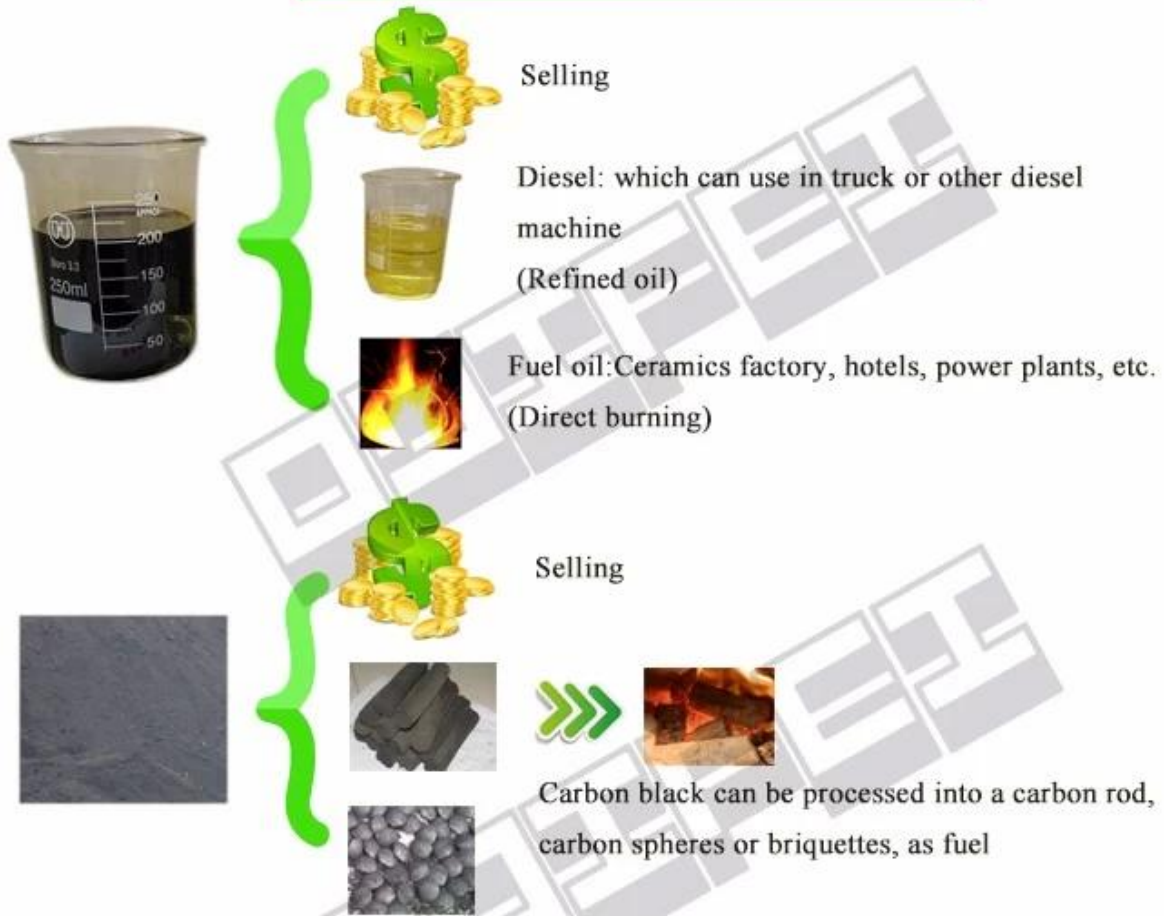

Установка для переработки пиролизных машин / отходов

RAW MATERIAL

Workflow

Outputs & Application

CUSTOMER FACTORY

DELIVERING