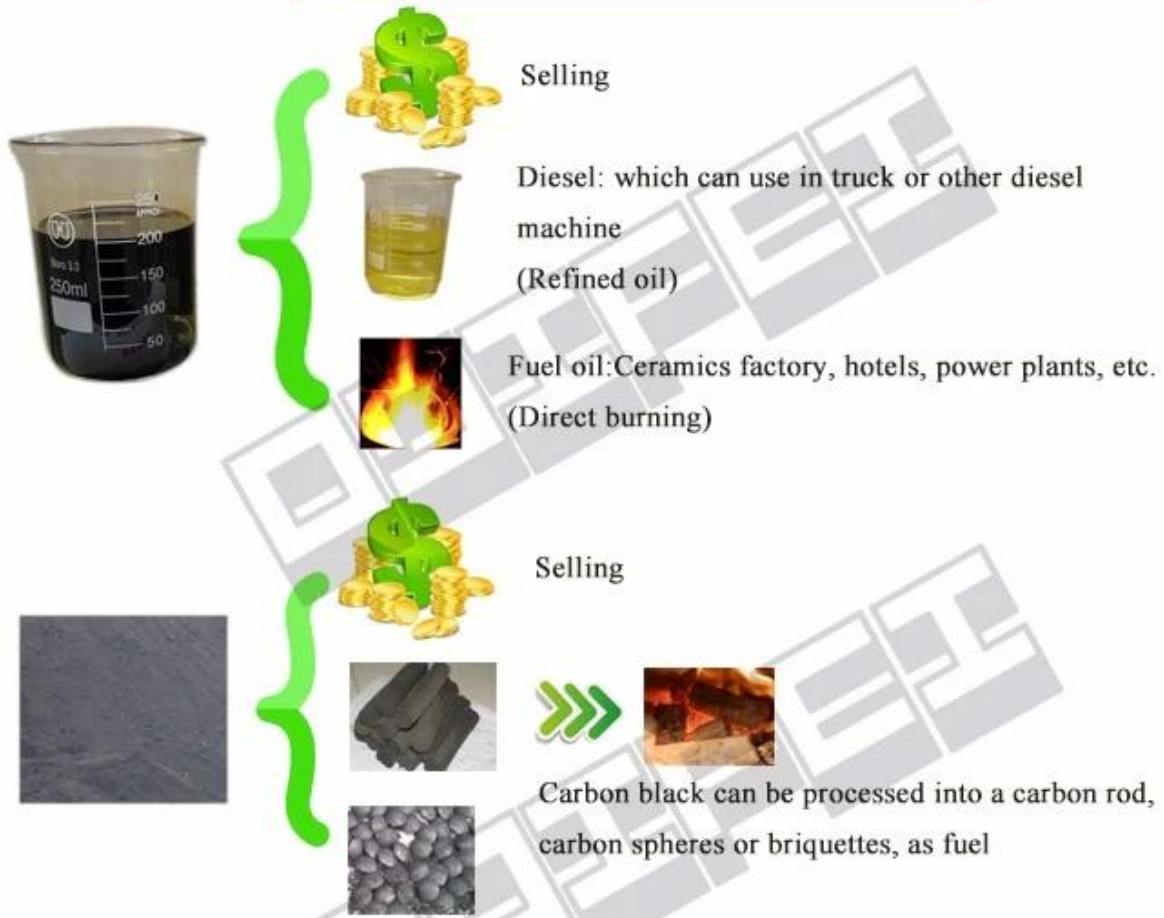

Полностью непрерывный реактор пиролиза отработанных шин

RAW MATERIAL

Outputs & Application

DELIVERING