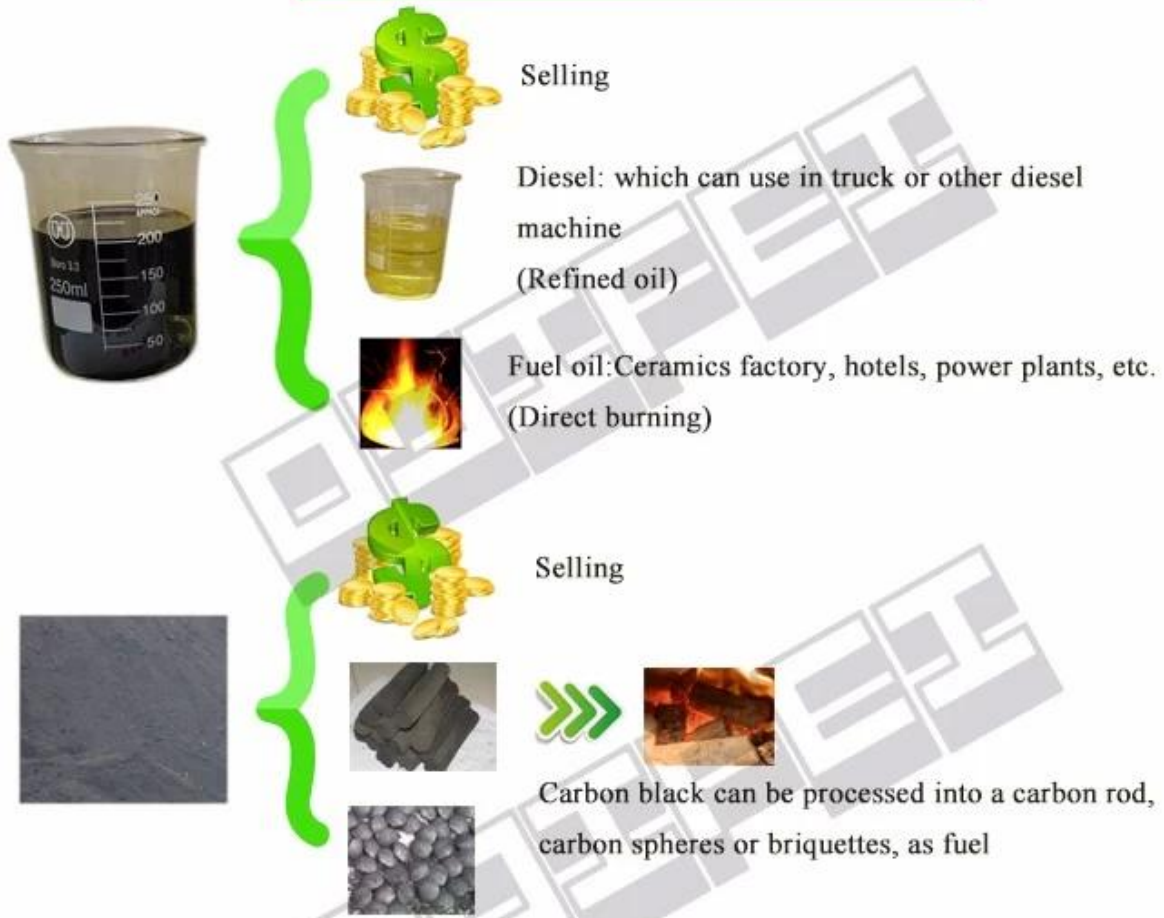

Завод по производству мазута с непрерывным отходом резины /
ШИНЫ

RAW MATERIAL

Workflow

Outputs & Application

DELIVERING

CUSTOMER FACTORY