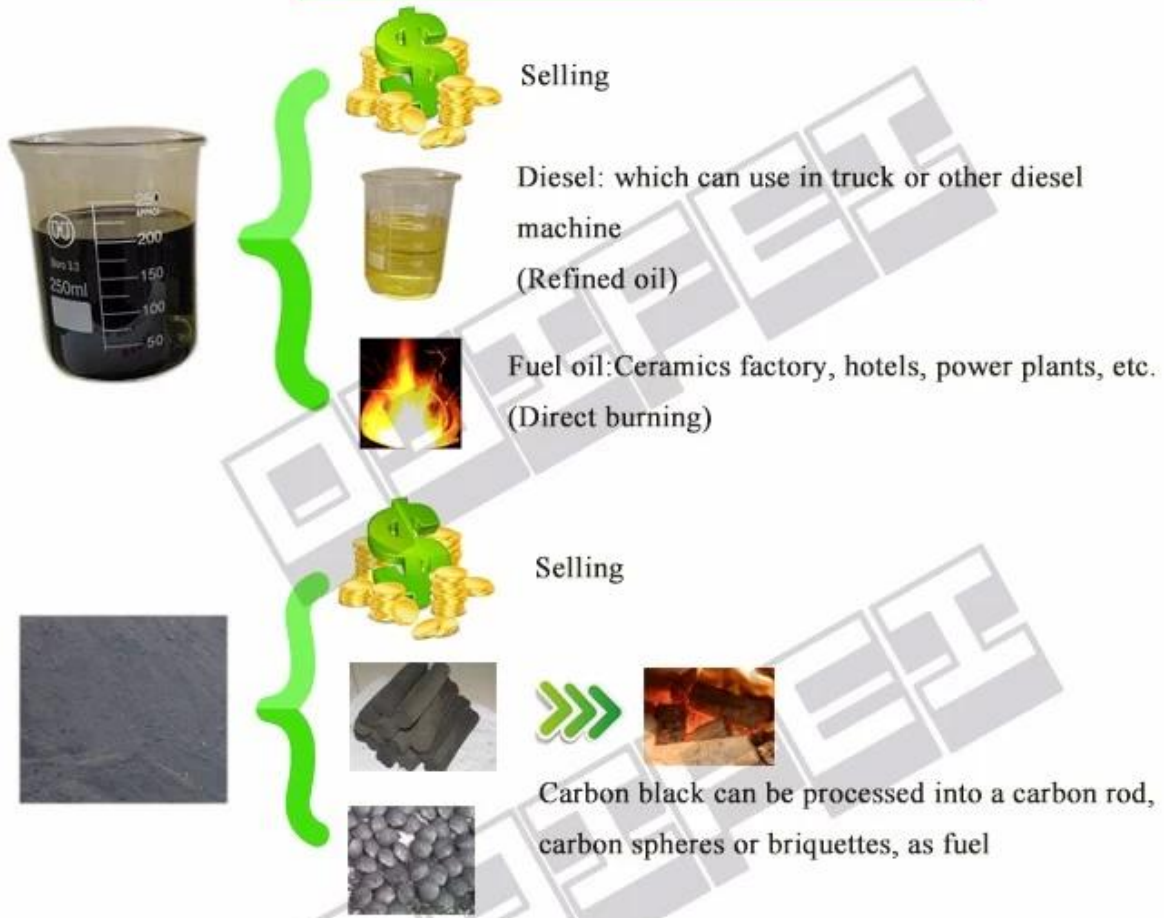

Непрерывное оборудование для производства пиролизных шин

RAW MATERIAL

Workflow

Outputs & Application

DELIVERING