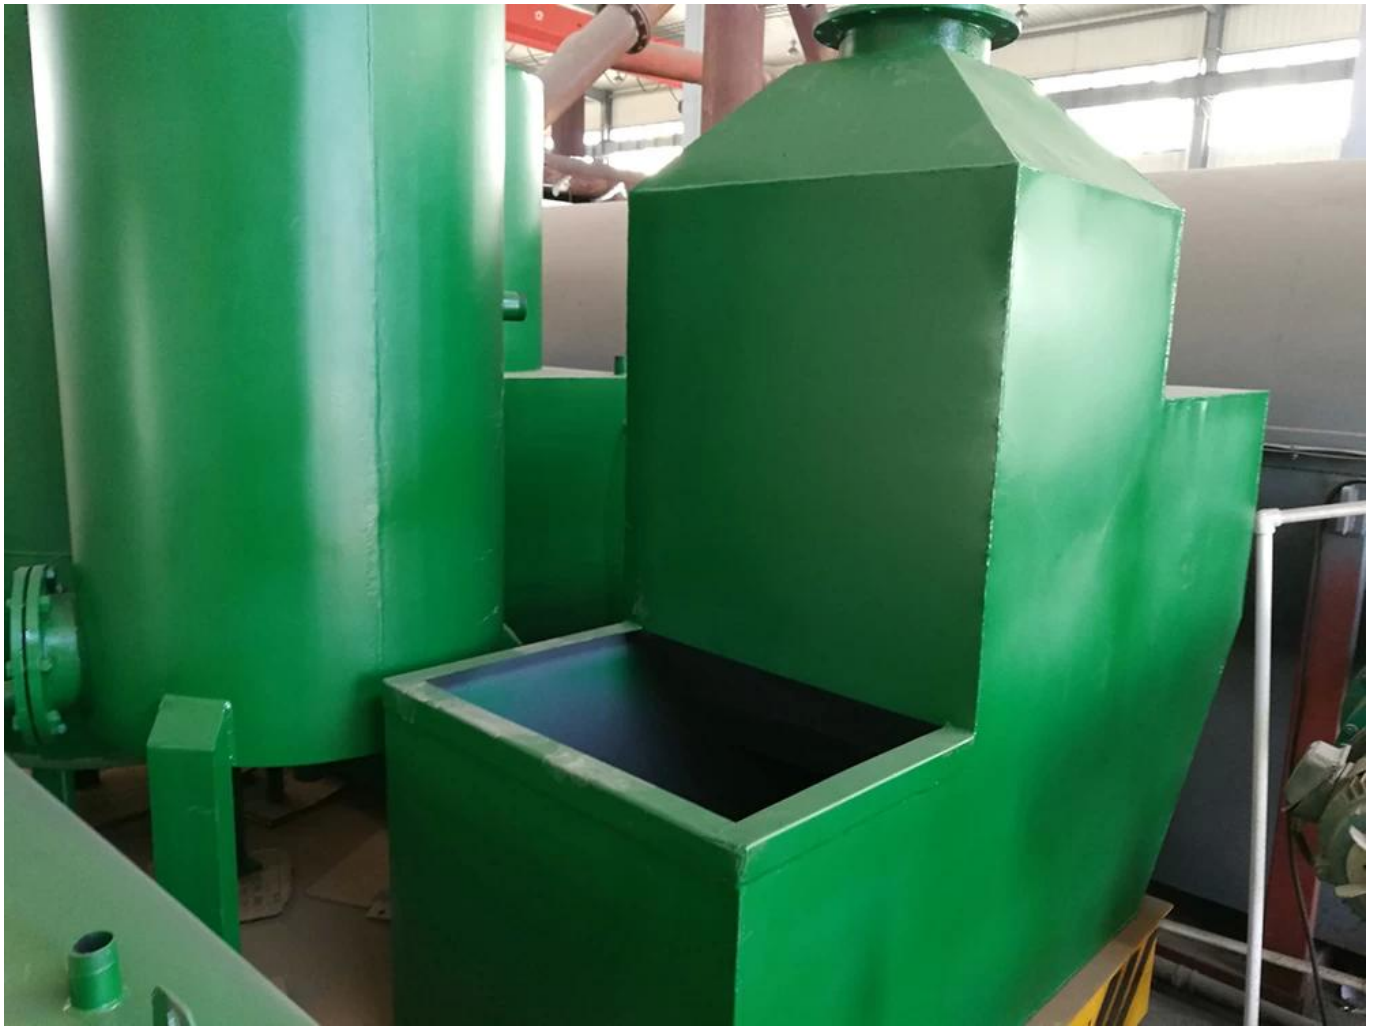

10 tonnellate di apparecchiature per la pirolisi dei rifiuti

ODIFEI
— 欧迪菲 —

Email: doris@odifei.com.cn

Whatsapp: 0086 15225112445

Workflow

RAW MATERIAL

CUSTOMER FACTORY

Waste Oil