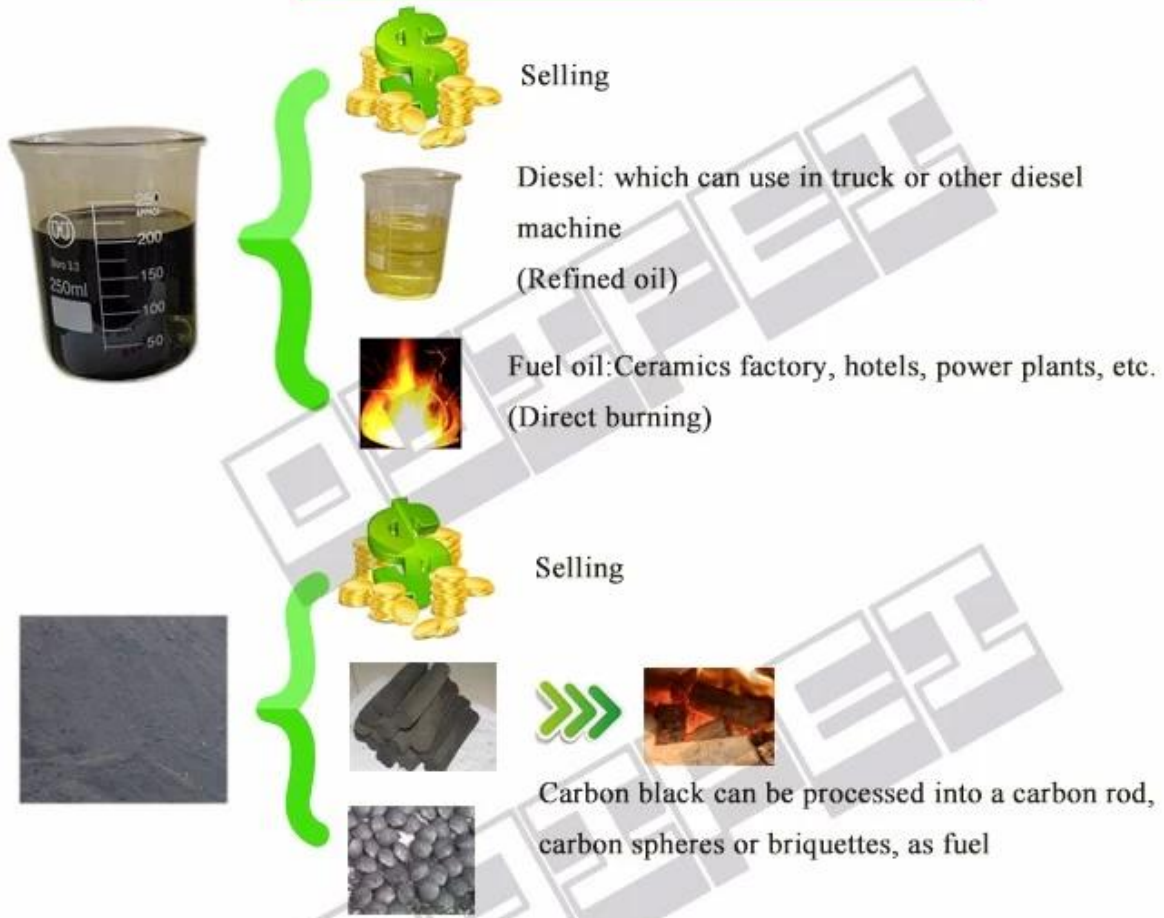

Tyre recycling maching

ODIFEI
— 欧迪菲 —

Email: doris@odifei.com.cn

Whatsapp: 0086 15225112445

Workflow

Outputs & Application

Email: doris@odifei.com.cn

Whatsapp: 0086 15225112445