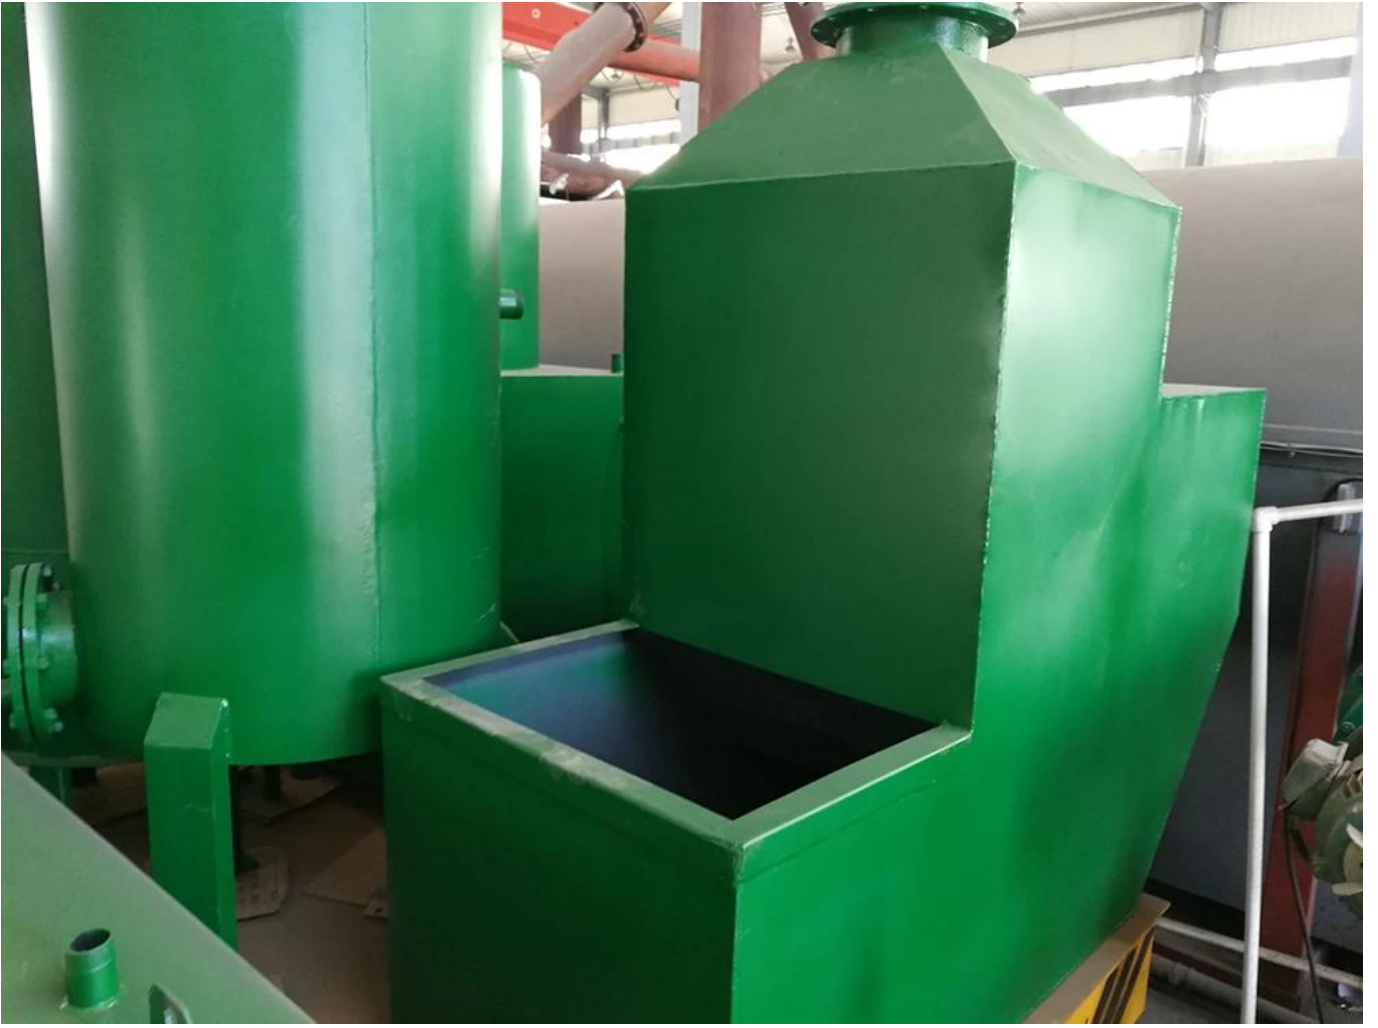

Équipement de pyrolyse de pneu de rebut de 10 tonnes

ODIFEI
— 欧迪菲 —

Email: doris@odifei.com.cn

Whatsapp: 0086 15225112445

Workflow

RAW MATERIAL

CUSTOMER FACTORY

Waste Oil