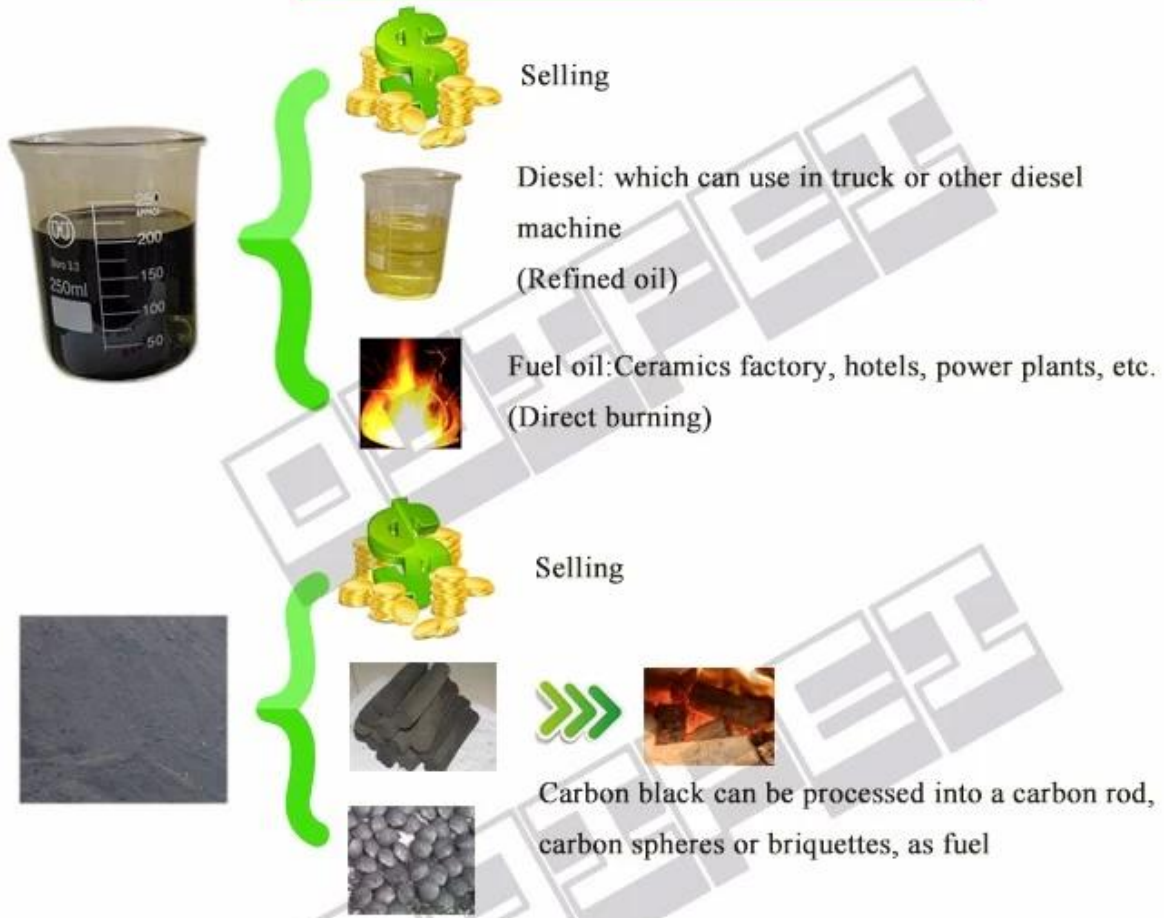

Planta de pirólisis plástica

Email: doris@odifei.com.cn

Whatsapp: 0086 15225112445

Workflow

Outputs & Application

CUSTOMER FACTORY

DELIVERING