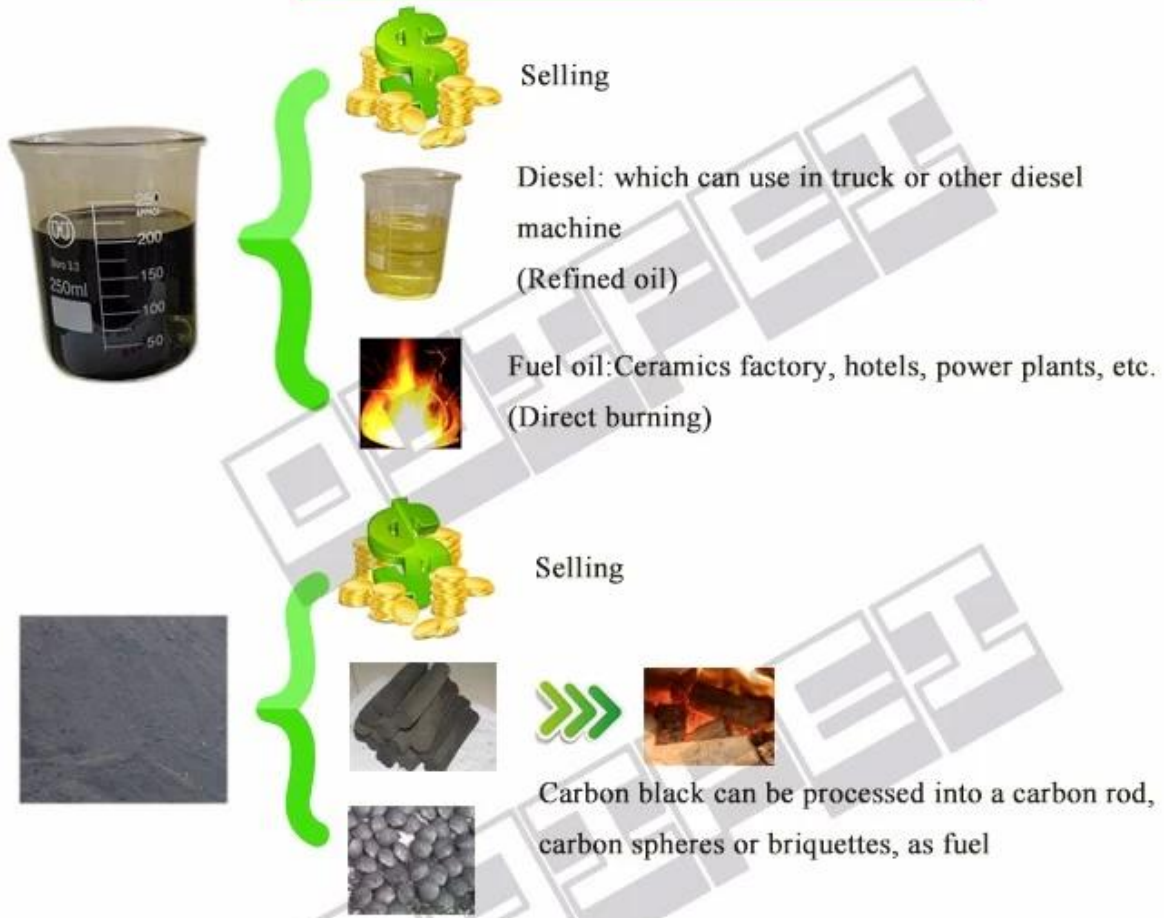

Taños de máquinas de reciclajesol

ODIFEI
— 欧迪菲 —

Email: doris@odifei.com.cn

Whatsapp: 0086 15225112445

Workflow

Outputs & Application

Email: doris@odifei.com.cn

Whatsapp: 0086 15225112445