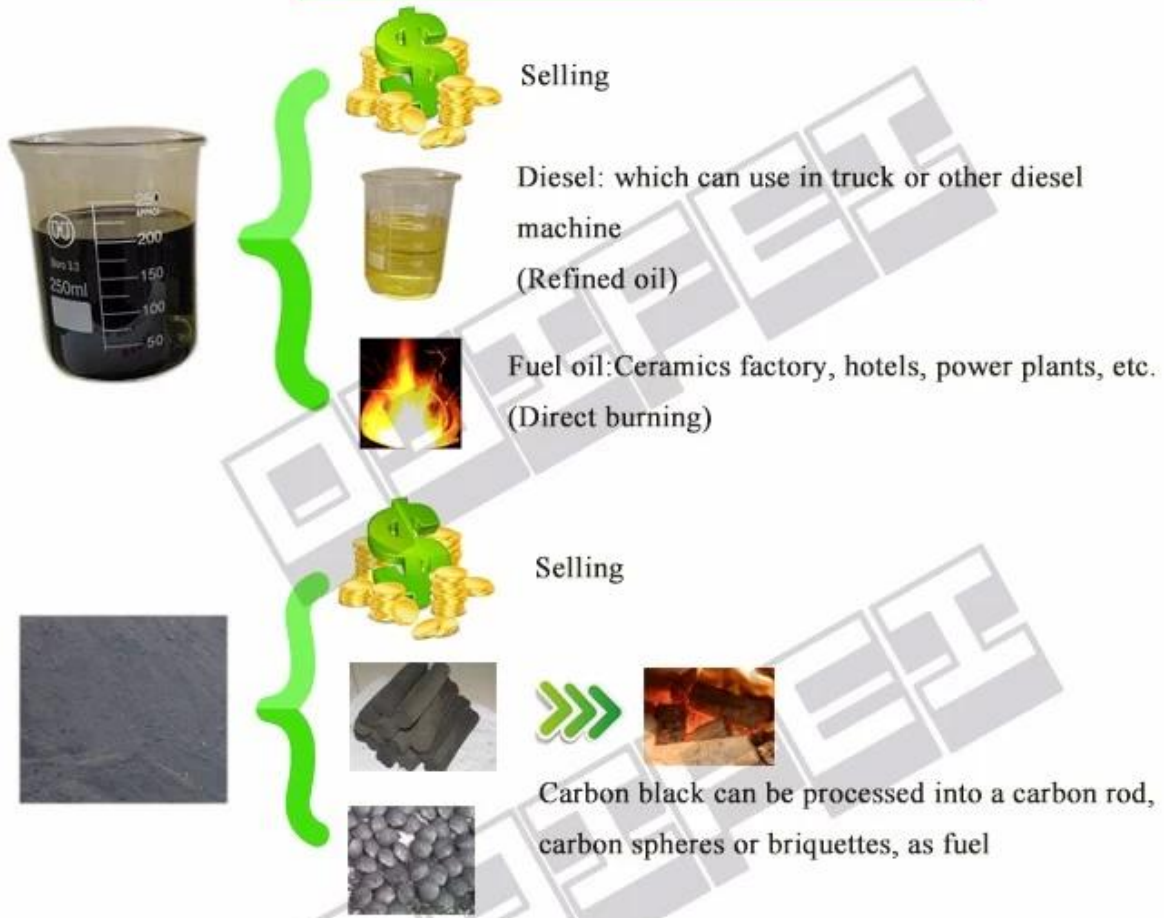

زیریں recycling machin

ODIFEI
— 欧迪菲 —

Email: doris@odifei.com.cn

Whatsapp: 0086 15225112445

Workflow

Outputs & Application

Email: doris@odifei.com.cn

Whatsapp: 0086 15225112445