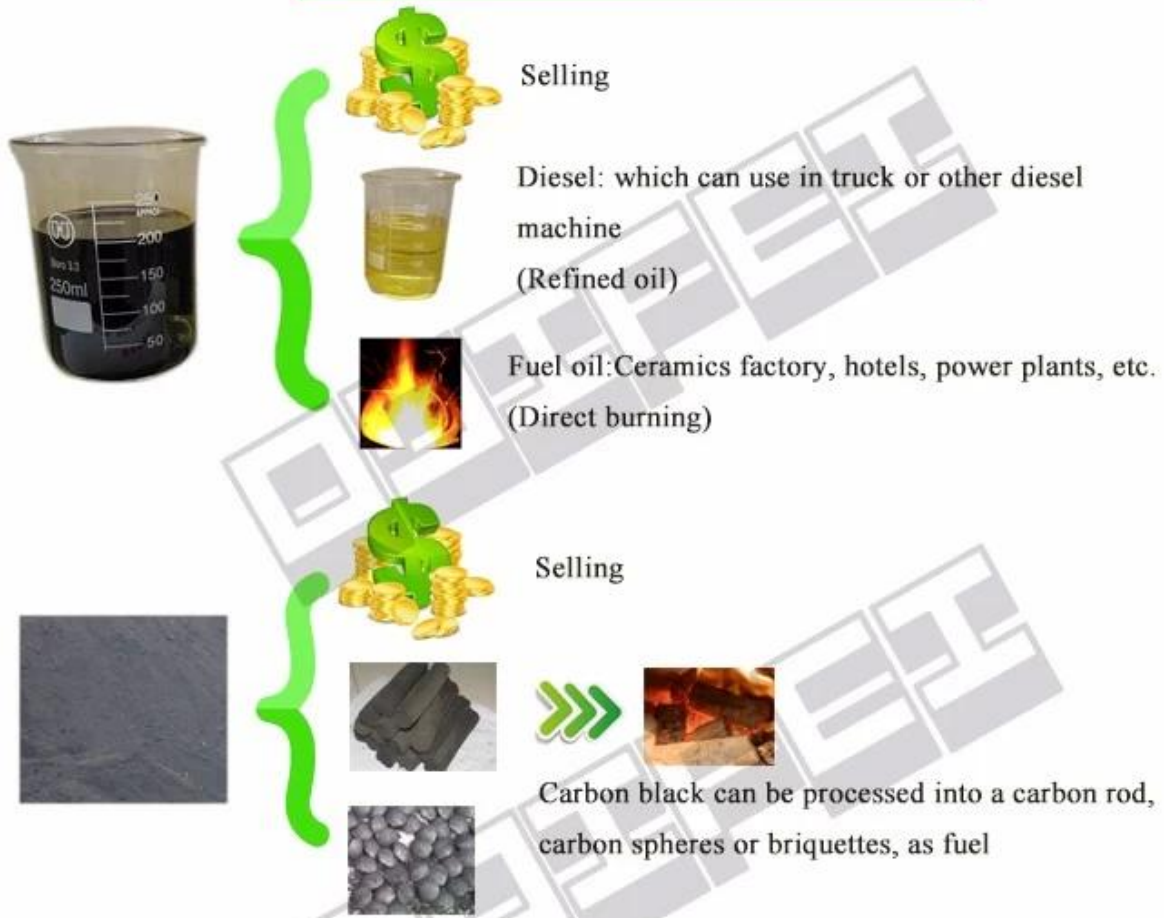

ODIFEI 欧迪菲 工业设备 / 工业设备 工业设备 工业设备

ODIFEI
— 欧迪菲 —

Email: doris@odifei.com.cn

Whatsapp: 0086 15225112445

RAW MATERIAL

Workflow

Outputs & Application

DELIVERING