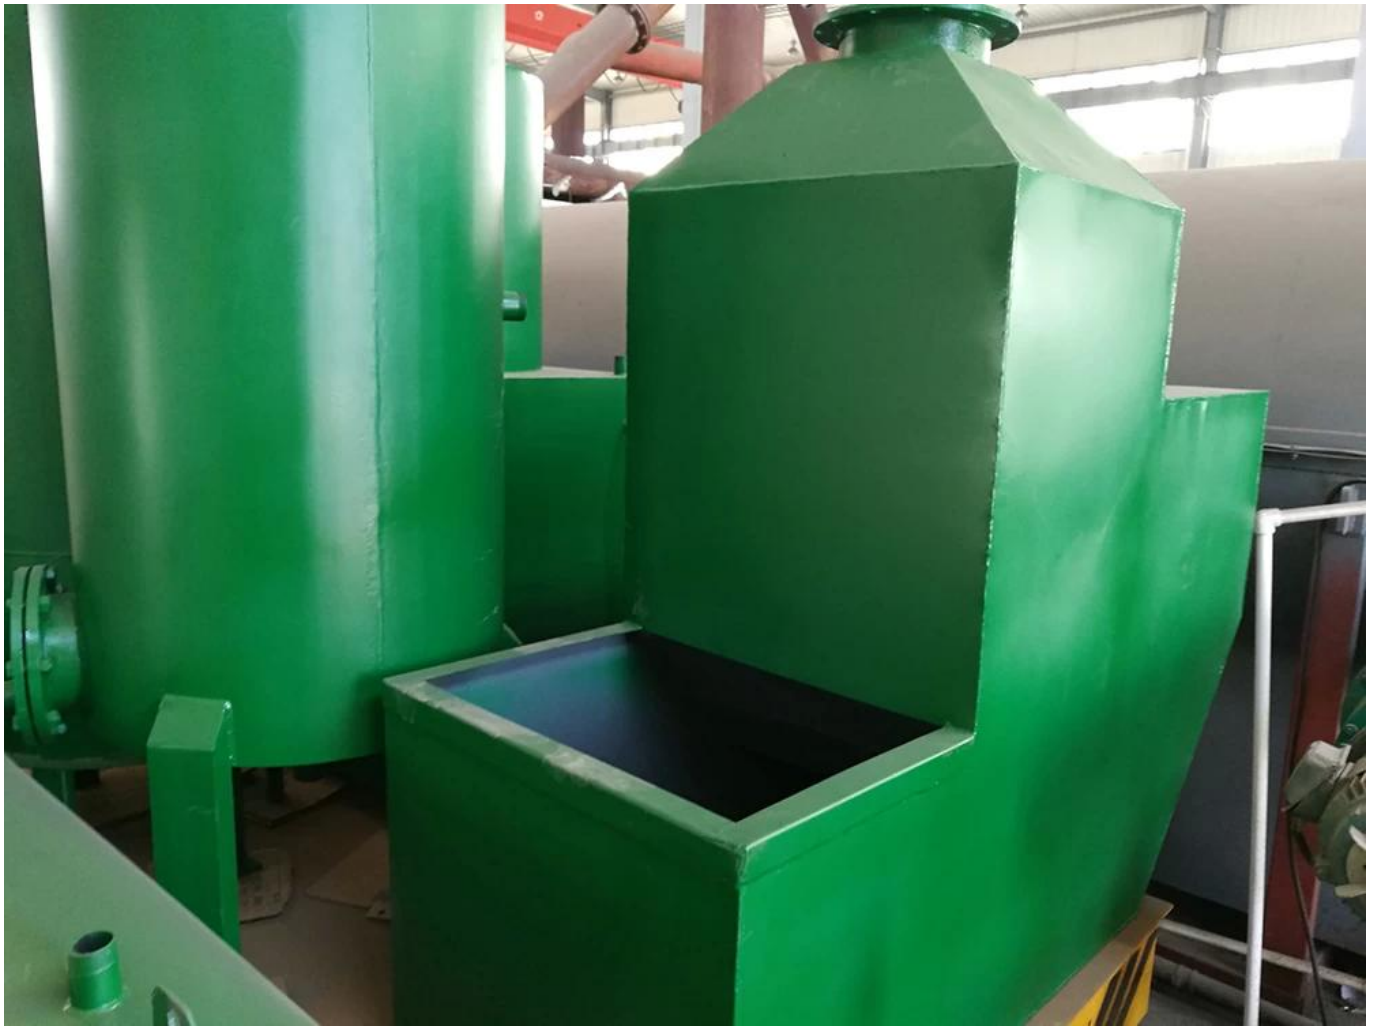

طن النفايات الإطارات الانحلال الحراري المعدات 10

ODIFEI
— 欧迪菲 —

Email: doris@odifei.com.cn

Whatsapp: 0086 15225112445

Workflow

RAW MATERIAL

CUSTOMER FACTORY

Waste Oil